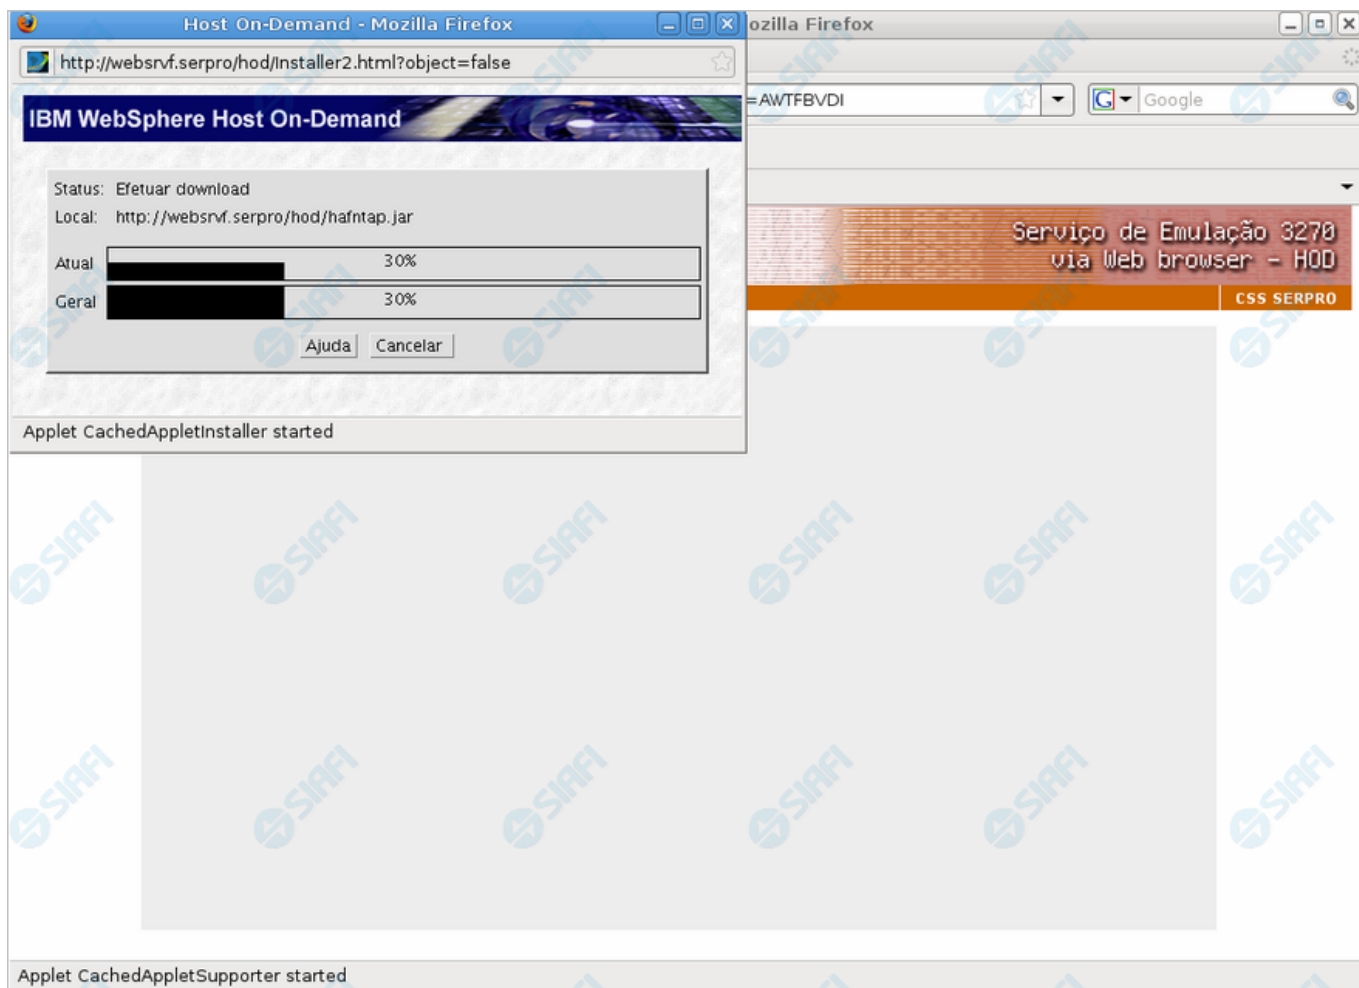

1.1.1.1 - Instalando o HOD

Instalando o HOD

Ao ser apresentado esse formulário, aguarde enquanto o componente (*applets*) Java é instalado na sua estação de trabalho.

Próximas Telas

[Painel de Controle do HOD](#)